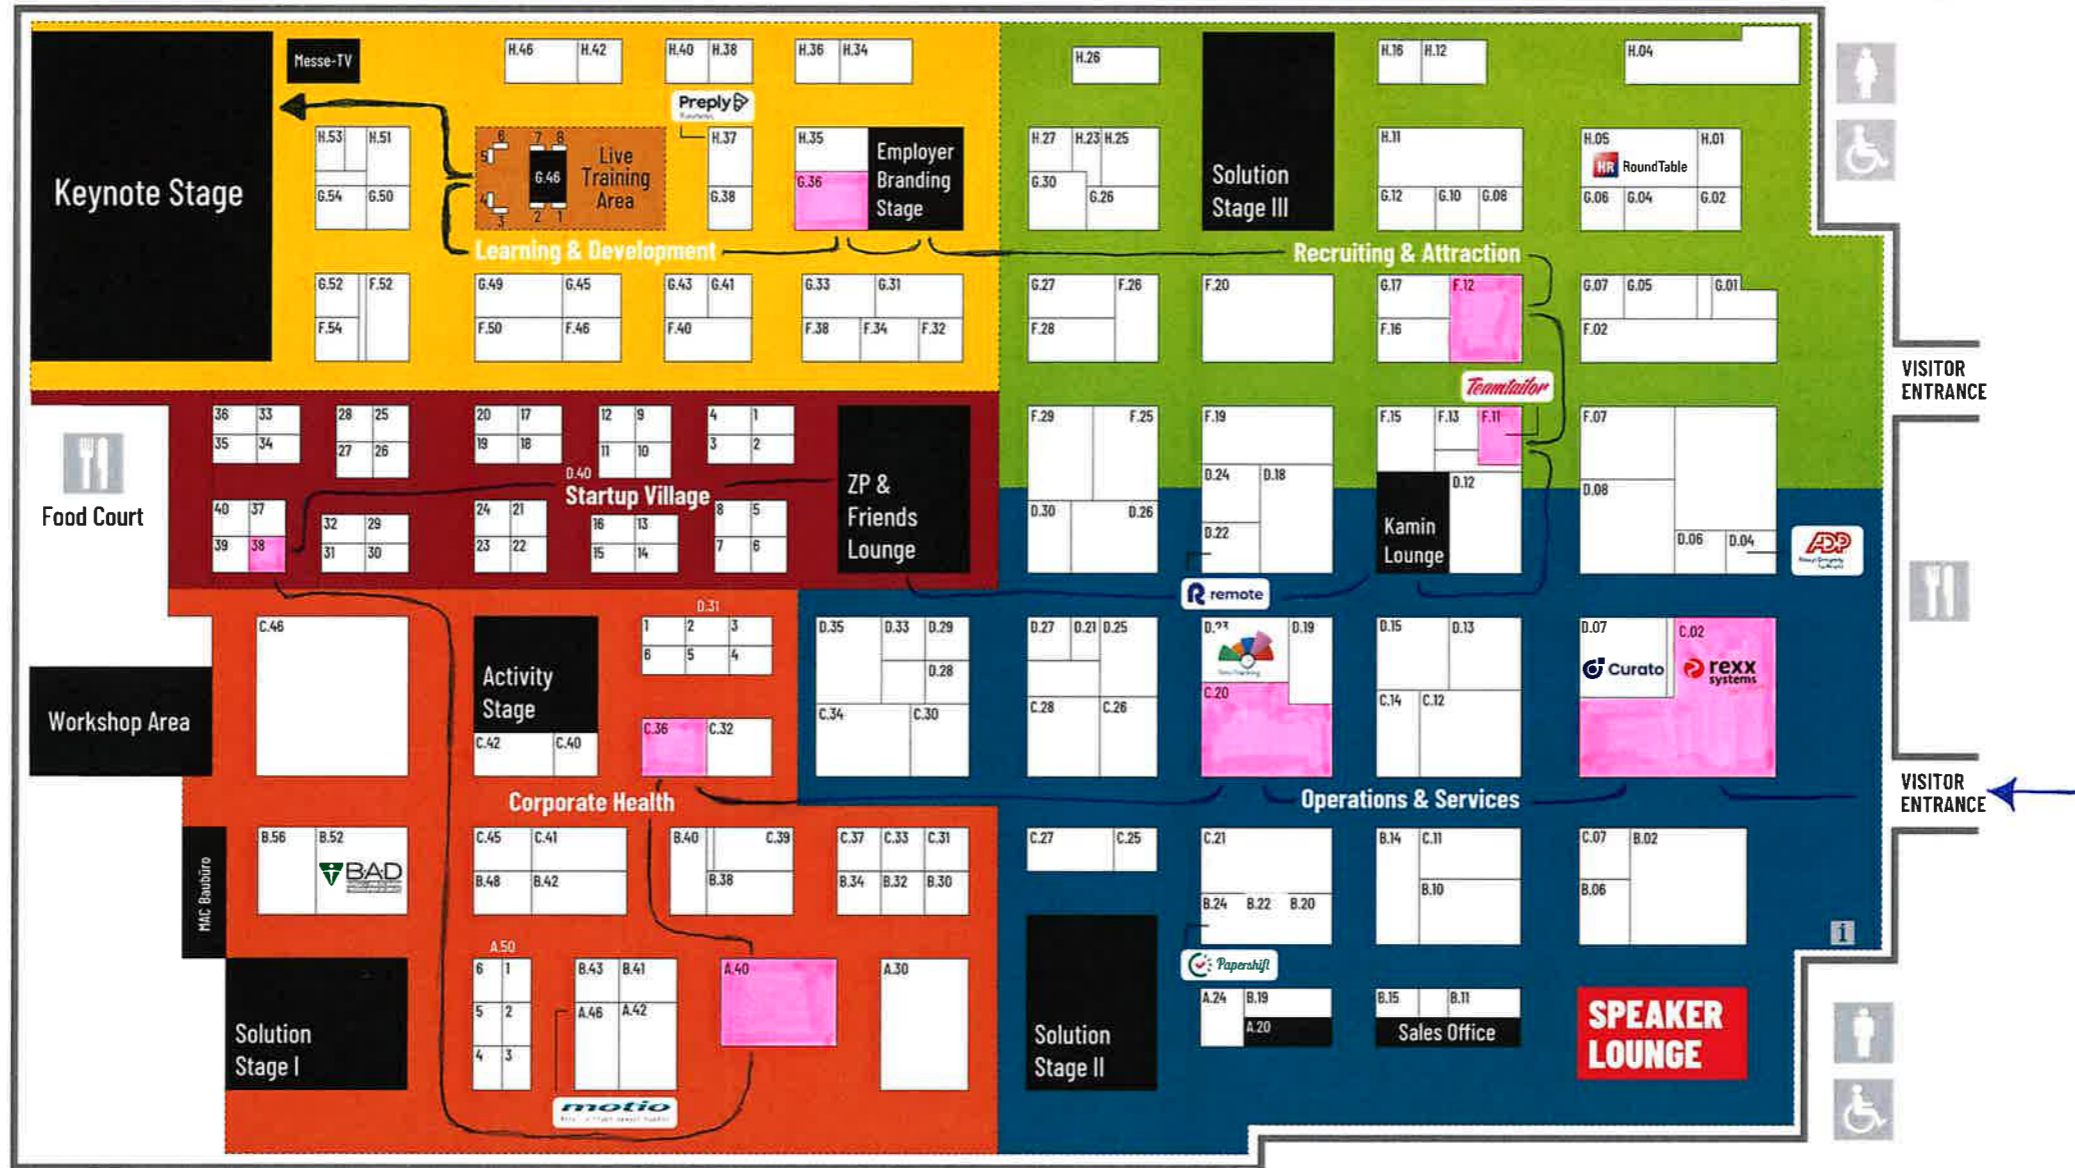

# » HALLENPLAN

Food Truck:  
außerhalb des Atriums 

## HALLE A1

# #ZPNord

**INTERAKTIVER  
HALLENPLAN**

Immer auf dem neusten Stand.